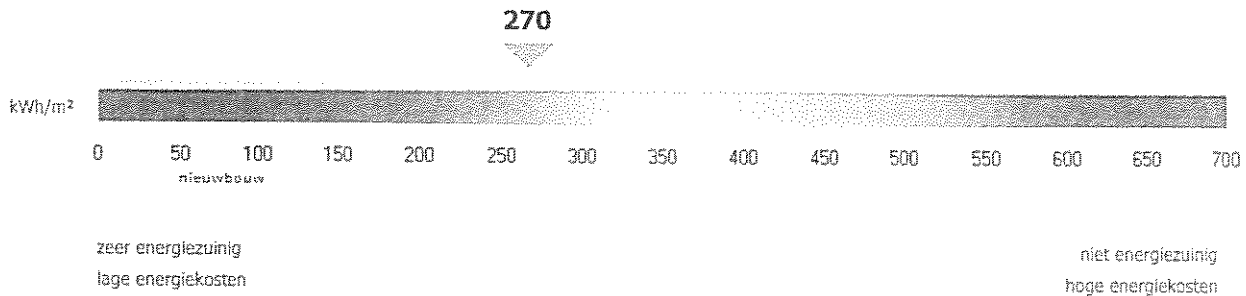

energieprestatiecertificaat

bestaand gebouw met woonfunctie

certificaatnummer **20090917-0000293976-00000012-9**

straat **Hanswijkstraat**

nummer **35** bus **2**

postnummer **2800** gemeente **Mechelen**

bestemming **appartement**

type **-**

softwareversie **1.3.2**

berekend energieverbruik (kWh/m²):

270

Het berekende energieverbruik is een inschatting van de energiezuinigheid van het appartement. Op de schaal wordt het energieverbruik van het appartement vergeleken met het energieverbruik van alle bestaande gebouwen met woonfunctie.