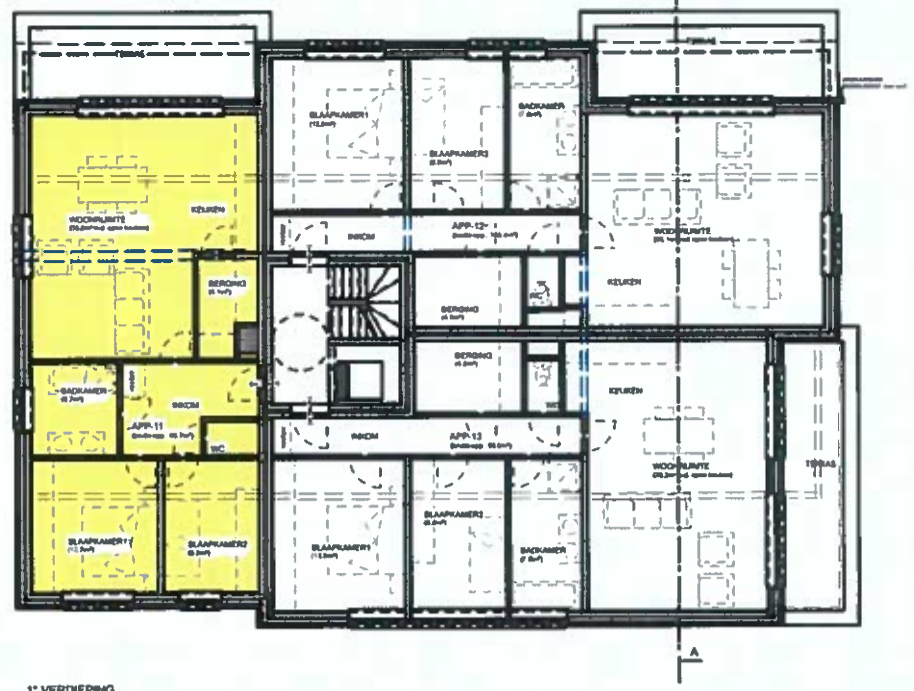

nota:
 de inrichting, de meubelen,... zijn ter illustratie en zijn niet inbegrepen
 tenzij anders vermeld in het verkoopslastenboek
 de maten zijn bij benadering, onder voorbehoud van de uitvoeringsplannen

1^o VERDIEPING

Residentie

Mechelbaan 761 te 2580 Putte

APPARTEMENT 11 - 1^overdieping

datum: 28/05/2019