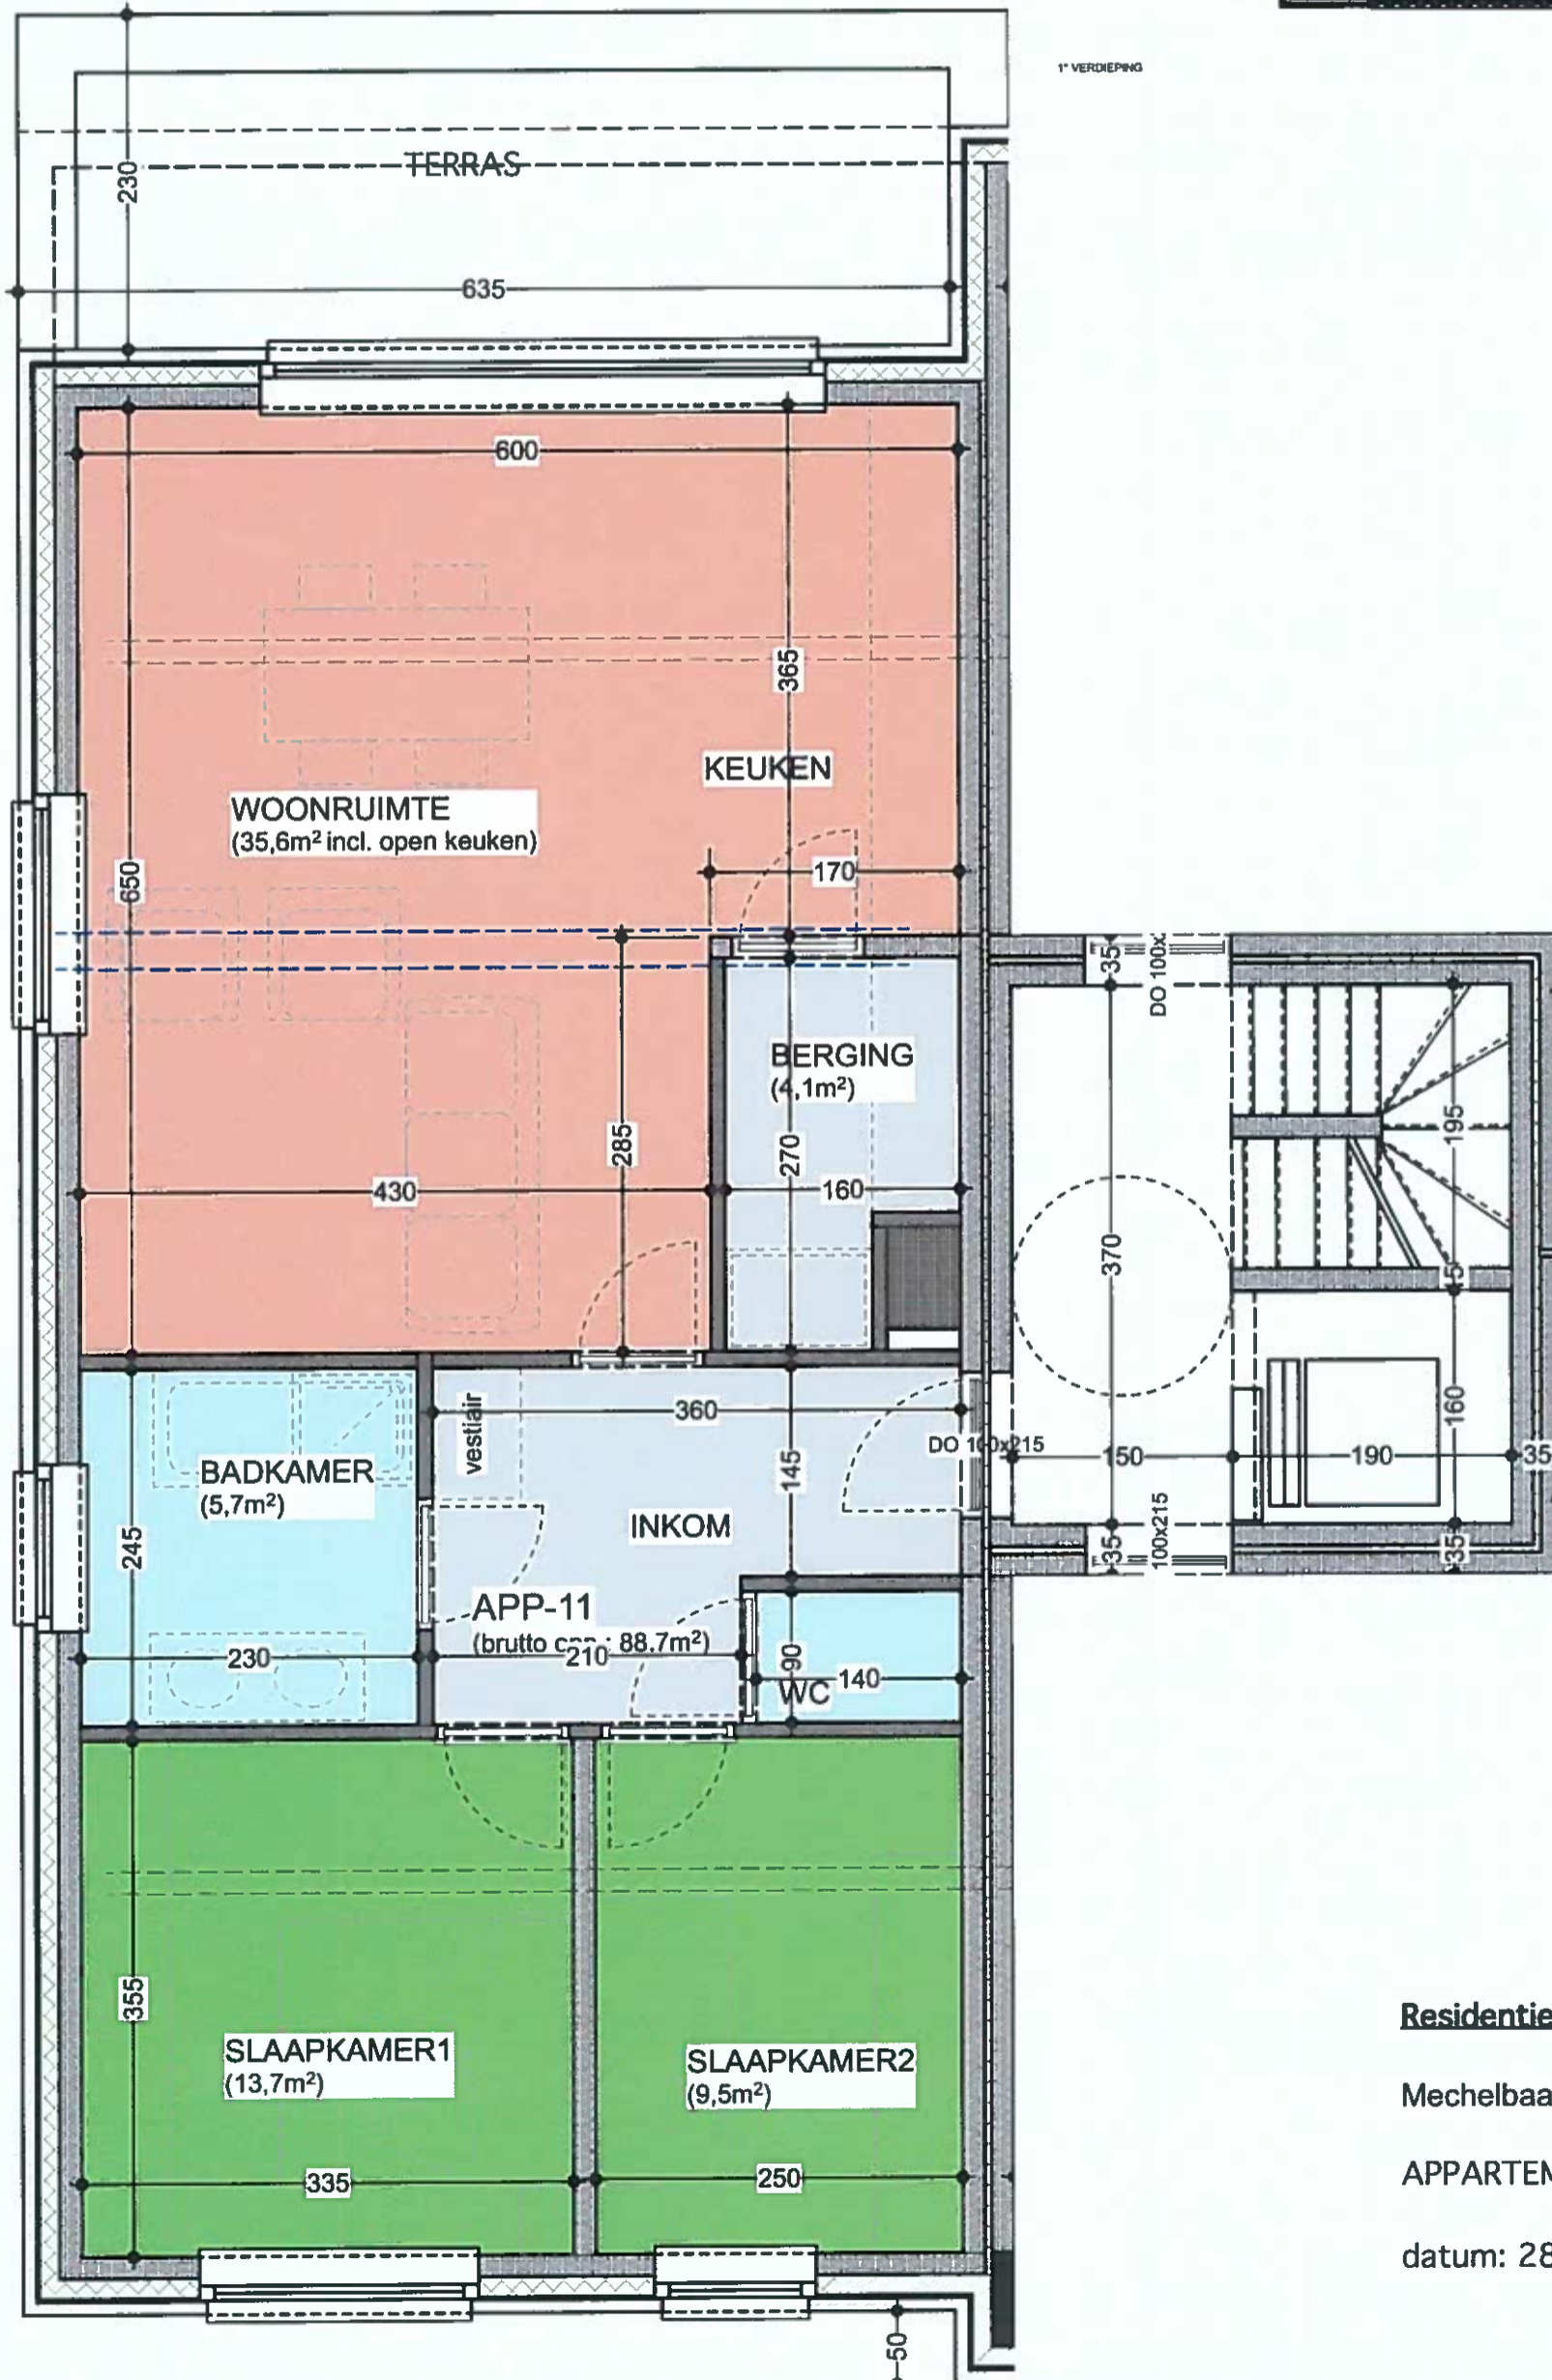

nota:
 de inrichting, de meubelen,... zijn ter illustratie en zijn niet inbegrepen
 tenzij anders vermeld in het verkoopslastenboek
 de maten zijn bij benadering, onder voorbehoud van de uitvoeringsplannen

1^o VERDIEPING

Residentie

Mechelbaan 761 te 2580 Putte

APPARTEMENT 11 - 1^overdieping

datum: 28/05/2019